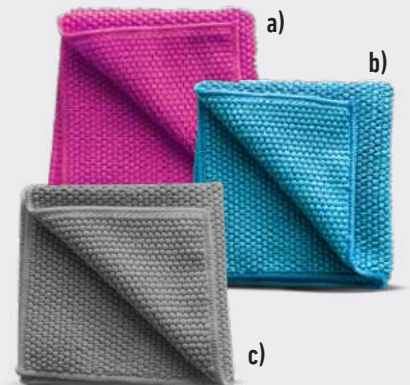

Feine Mikrofaser für anspruchsvolle
 Reinigung von Edelstahlflächen

LIGHT & QUICK 32 cm x 32 cm
 pink **a)**, cyan **b)** oder grau **c)**

je 12,90€

Weiches Mikrofaser Tuch
 für die schnelle Reinigung
 zwischendurch